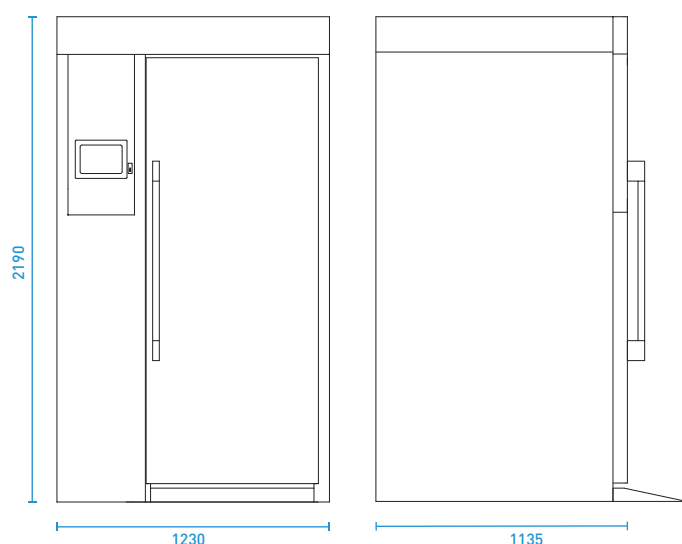

MBF230

BLAST CHILLER / BLAST FREEZER
1 TROLLEY 20 TRAYS GN1/1 - EN600X400
ABBATTITORE / SURGELATORE RAPIDO
1 CARRELLO 20 TEGLIE GN1/1 - EN600X400

MODEL MBF230

CODE 484A0100

POWER SUPPLY
ALIMENTAZIONE ELETTRICA
400V/3Ph/50Hz

EXTERNAL DIMENSIONS
DIMENSIONI ESTERNE
L:1230 P/d:1135 H:2190 mm

INTERNAL DIMENSIONS
DIMENSIONI INTERNE
L:727 P/d:936 H:2070 mm

ENTER SPACE
LUCE PORTA
L:550 H:1900 mm

BLAST CHILLING
RESA ABBATTIMENTO
90°C +3°C in 90' = 75 Kg