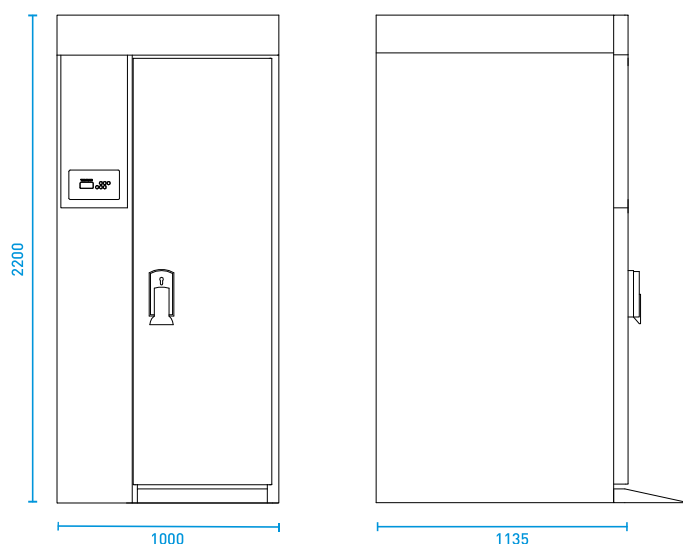

E200

BLAST CHILLER / BLAST FREEZER
1 TROLLEY GN1/1 - EN600X400
 ABBATTITORE / SURGELATORE RAPIDO
 1 CARRELLO GN1/1 - EN 600X400

MODEL E200
 CODE 463A0100

POWER SUPPLY
 ALIMENTAZIONE ELETTRICA
 400V/3Ph/50Hz

EXTERNAL DIMENSIONS
 DIMENSIONI ESTERNE
 L:1000 P/d:1135 H:2200 mm

INTERNAL DIMENSIONS
 DIMENSIONI INTERNE
 L:550 P/d:820 H:1900 mm

ENTER SPACE
 LUCE PORTA
 L: 550 H: 1900 mm

BLAST CHILLING
 RESA ABBATTIMENTO
 90°C +3°C in 90' = 90 Kg