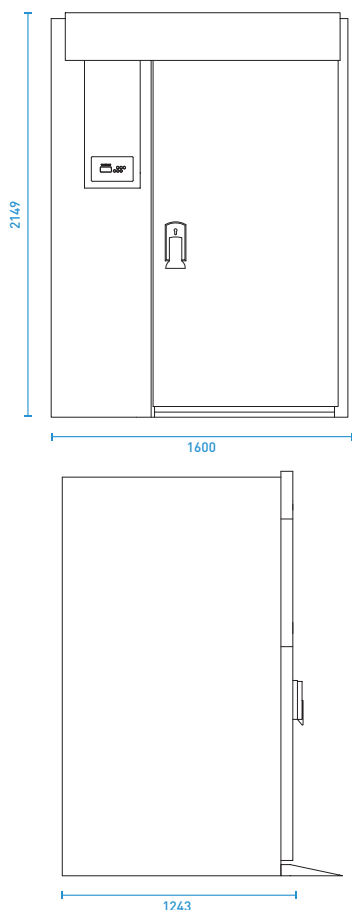

# E400

**BLAST CHILLER / BLAST FREEZER**  
**1 TROLLEY GN2/1 - EN600X800**  
 ABBATTITORE / SURGELATORE RAPIDO  
 1 CARRELLO GN2/1 - EN600X800

**MODEL E400**  
 CODE 473A0100

**POWER SUPPLY**  
 ALIMENTAZIONE ELETTRICA  
 400V/3Ph/50Hz

**EXTERNAL DIMENSIONS**  
 DIMENSIONI ESTERNE  
 L:1600 P/d:1243 H:2149 mm

**INTERNAL DIMENSIONS**  
 DIMENSIONI INTERNE  
 L:940 P/d:920 H:1970 mm

**ENTER SPACE**  
 LUCE PORTA  
 L: 880 H: 1830 mm

**BLAST CHILLING**  
 RESA ABBATTIMENTO  
 90°C +3°C in 90' = 180 Kg