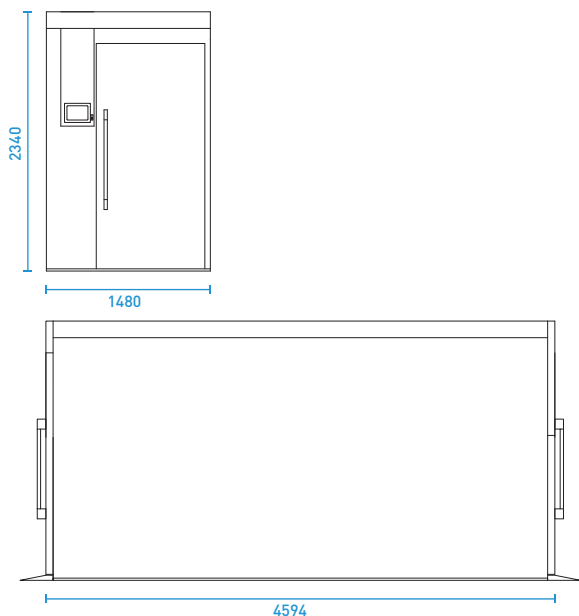

MASTER LINE

MBF720

BLAST CHILLER / BLAST FREEZER
4 TROLLEYS 20 TRAYS GN2/1- EN600X800
ABBATTITORE / SURGELATORE RAPIDO
4 CARRELLI 20 TEGLIE GN2/1 - EN600X800

MODEL MBF720

CODE 494A0500

POWER SUPPLY

ALIMENTAZIONE ELETTRICA
400V/3Ph/50Hz

EXTERNAL DIMENSIONS

DIMENSIONI ESTERNE
L:1480 P/d:4594 H:2340 mm

INTERNAL DIMENSIONS

DIMENSIONI INTERNE
L:935 P/d: 4260 H:2070 mm

ENTER SPACE

LUCE PORTA
L:880 H:1972 mm

BLAST CHILLING

RESA ABBATTIMENTO
90°C +3°C in 90' = 700 Kg